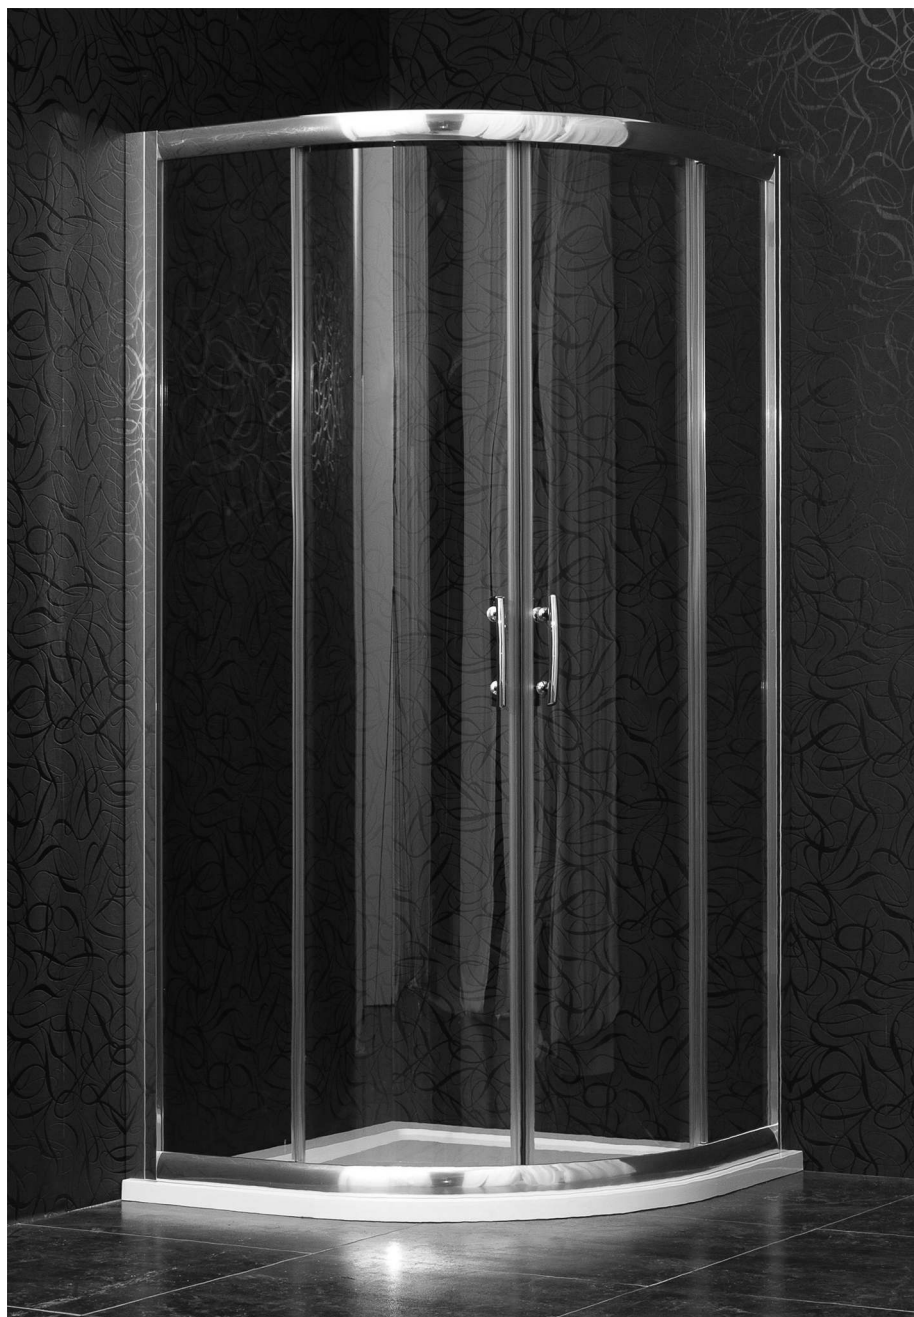

VANIČKY
Z LITÉHO MRAMORU

SETY
SPRCHOVÉ DVĚŘE + VANIČKY

ČTVRTKRUHOVÉ
A ČTVERCOVÉ ZÁSTĚNY

SPRCHOVÉ, MASÁŽNÍ
A PARNÍ BOXY

HYDROMASÁŽNÍ VANY
CHROMOTERAPIE, ZÁSTĚNY

PŘÍRODNÍ
PRODUKTY

ZDRAVOTNÍ PROGRAM,
DOPLŇKY

sklo čiré | sklo grape | sklo chinchilla | leštěný ALU rám

BRILIJANT

- čtvrtkruhová sprchová zástěna
- výplň: 5 mm tvrzené bezpečnostní čiré nebo chinchilla sklo
- rám: leštěný ALU
- rádius: R55
- zdvojené horní pojezdy pro tichý a bezproblémový chod
- možnost kombinace s vaničkami STONE + POLARIS

ROZŠÍŘUJÍCÍ PROFIL

pro KLASIK, BRILIJANT, SMARAGD

LIT00061

Uvedená cena je za 1ks profilu.

Je možno zakoupit jeden či dva kusy profilů, podle toho, kterou stranu potřebujete rozšířit.

Tento profil přidává možnost nastavení délky jedné strany koutu až o 3,3 cm.