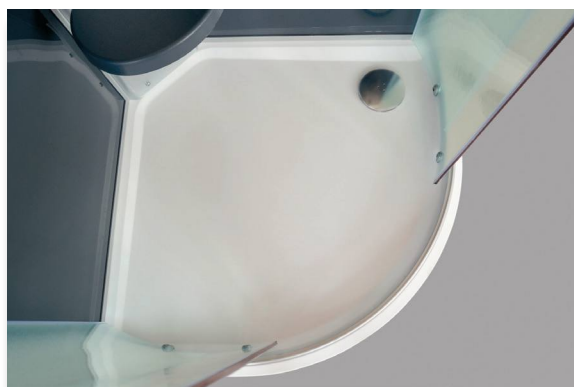

V naší nabídce naleznete sprchové boxy v rozměrech:

- 90 x 120 cm
- 90 x 90 cm
- 80 x 80 cm

Masážní boxy

Masážní boxy, na rozdíl od sprchových, mají větší výbavu. Jsou navíc vybaveny masážními tryskami, stropem a ovládacím panelem, na kterém můžete (podle typu boxu) ovládat vestavěné rádio, osvětlení nebo ventilátor.

Mezi další výbavu těchto boxů patří například polička, ruční sprcha, stropní sprcha, baterie nebo termostatická baterie, sedátko apod.

Všechny boxy jsou vyrobeny s vaničkou z litého mramoru vlastní výroby

V našem katalogu také naleznete sprchové, masážní i parní boxy s vaničkou z litého mramoru. Lítý mramor je na rozdíl od přírodního kamene upraven tak, aby byl ideálním materiálem pro použití do koupelen. Vanička má výborné tepelně-izolační vlastnosti, udržuje teplotu okolí, proto nestudí a je velmi příjemná na dotek.

Díky své dokonalé pevnosti a stabilitě zaručuje nulový prohýb a tím prodlužuje životnost boxu.

Proč box s vaničkou z litého mramoru?

1. vanička vlastní výroby
2. nulový prohýb
3. nosnost až 300 kg
4. výborné zvukově-tepelné izolační vlastnosti
5. hladký rovný povrch
6. otvor pro sifon 90 mm (sifon je součástí)
7. možnost opravy v případě mechanického poškození
8. díky větší stabilitě vaničky se Vám značně zvýší životnost boxu