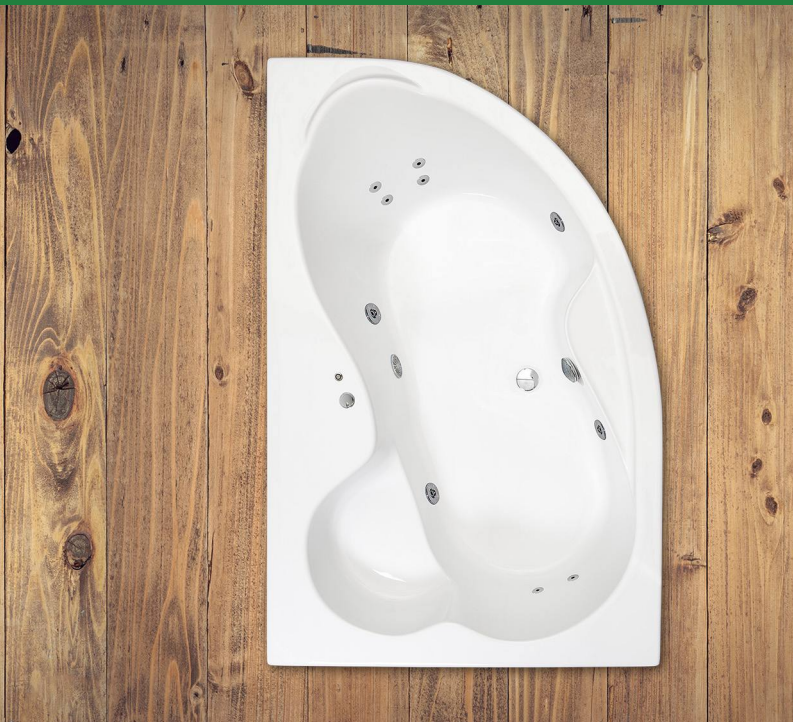

NIKÉ SURF 160x105

Hydromasážní akrylátová vana

Kód zboží	PAN04399 pravá varianta
Kód zboží	PAN04400 levá varianta

tl. start   reg. tlaku   sací koš   velká tryska   malá tryska

Název	Popis
Rozměry	160 x 105 x 44 + (12 - 16 cm rám s nožičkami - při obezdění) 160 x 105 x 60 (výška s panelem)
Objem	210 l
Materiál	akrylát

- 4x velká masážní tryska
- 6x malá masážní tryska
- 1x sací koš
- Motor 750 W
- Elektrické tlačítko ovládání
- Regulace tlaku trysek
- Vanový automat včetně sifonu
- Ocelový rám s nožičkami, vana je samonosná

Popis

Vana NIKÉ SURF 160x105 s hydromasážním systémem vám přináší velké množství masážních trysek ve vysoce kvalitní vaně čistých elegantních tvarů a klasických rozměrů. Tak je ideální volbou pro každého, kdo si chce užít dokonalé pohodlí a relaxaci při koupeli. Celý hydromasážní systém je zabudován do kvalitní vany, která se vyznačuje dlouhodobou životností, stálou barevností a snadnou údržbou.

Ve výbavě této masážní vany najdete **4 velké masážní trysky, 4 malé trysky na záda a 2 malé trysky na nohy**. Intenzivní proudění vody z těchto trysek umístěných na stěnách této masážní vany odbourává svalové napětí zejména v partii zad, uvolňuje a přináší celkovou relaxaci pro naše tělo. Tato velmi příjemná masáž povrchových zakončení dále prokrvuje pokožku, svaly a uklidňuje mysl.

VANA BEZ VYBAVENÍ

Popis	Rozměr	Kód
Vana	160 x 105	SOR01868

PANELY

Popis	Rozměr	Kód
Panel	160 x 105	PAN04411

NÁŠ TIP

esenciální oleje do vaší koupele

VANIČKY
Z LITÉHO MRAMORU

SETY
SPRCHOVÉ DVĚŘE + VANIČKY

ČTYRTKRUHOVÉ
A ČTYRVECOVÉ ZÁSTĚNY

SPRCHOVÉ, MASÁŽNÍ
A PARNÍ BOXY

HYDROMASÁŽNÍ VANY
CHROMOTERAPIE, ZÁSTĚNY

PŘÍRODNÍ
PRODUKTY

ZDRAVOTNÍ PROGRAM,
DOPLŇKY